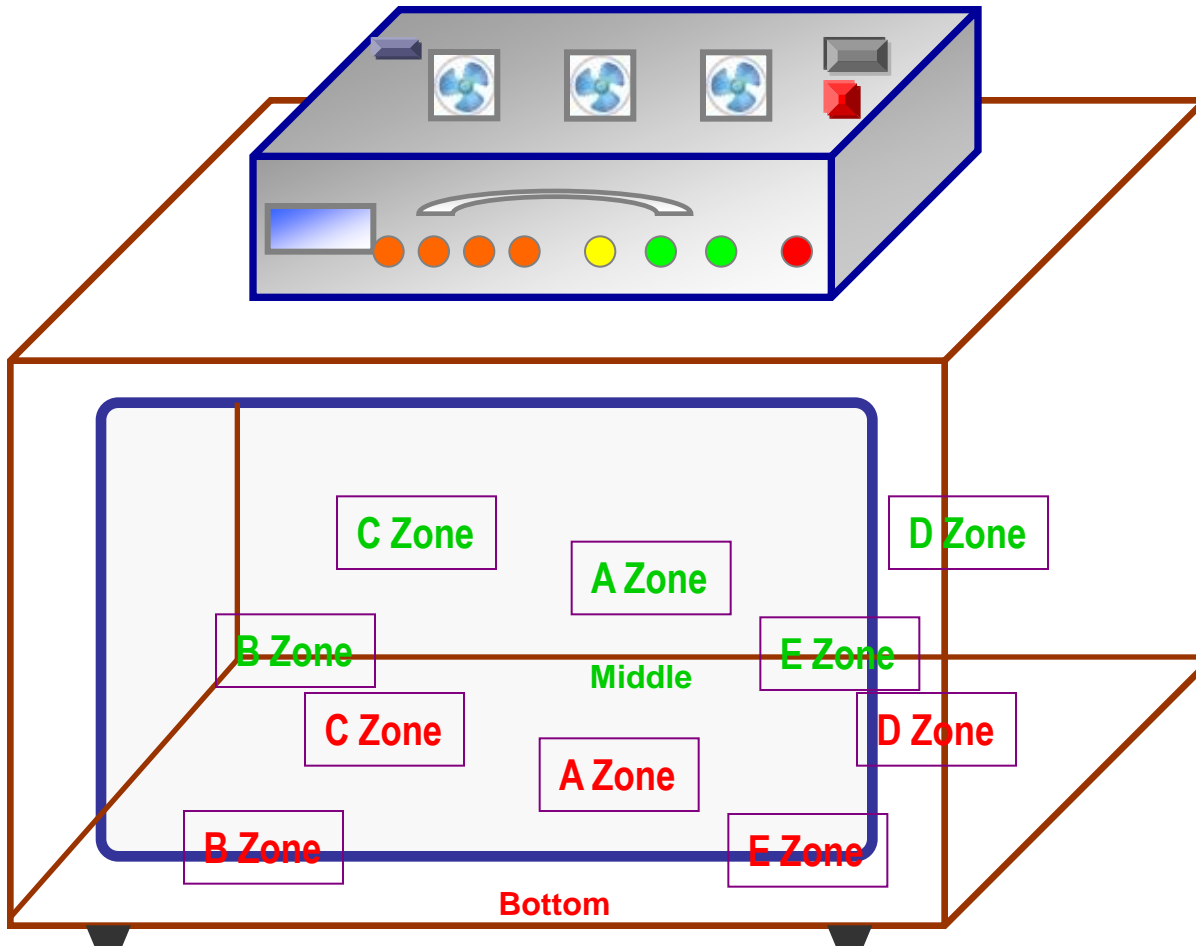

E Zone : 2515k/ 891Lux

*Box Inside Size (WHD)
: 570 / 400 / 370mm

User 1 Color Temperature :
3200K/12000Lux

Middle

A Zone : 3179k/1814Lux
B Zone : 3196k/1473Lux
C Zone : 3181k/1640Lux
D Zone : 3162k/1577Lux
E Zone : 3181k/1416Lux

Bottom

A Zone : 3111k/1055Lux
B Zone : 3145k/ 911Lux
C Zone : 3144k/ 992Lux
D Zone : 3142k/ 979Lux
E Zone : 3150k/ 921Lux

*Box Inside Size (WHD)
: 570 / 400 / 370mm

User 1 Color Temperature :
5100K/12000Lux