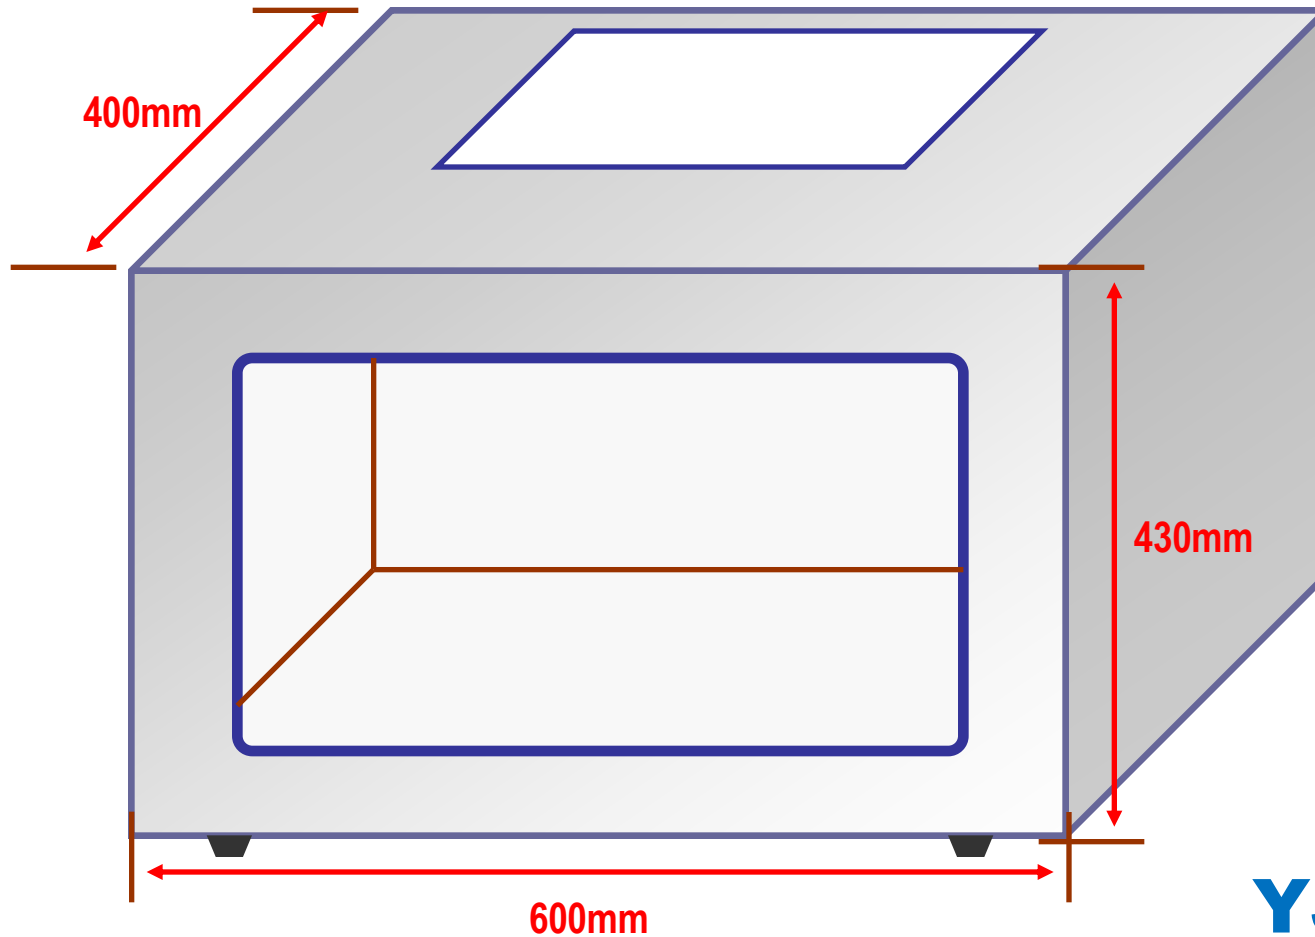

Box Outside Size (WHD) : 600 / 430 / 400mm

YJ-R1000

YJ-R1000

*Box Inside Size (WHD)
: 570 / 400 / 370mm

User 1 Color Temperature :
2500K/12000Lux

Middle

A Zone : 2553k/1824Lux

B Zone : 2560k/1475Lux

E Zone : 2515k/ 891Lux

*Box Inside Size (WHD)
: 570 / 400 / 370mm

User 1 Color Temperature :
3200K/12000Lux

Middle

A Zone : 3179k/1814Lux
B Zone : 3196k/1473Lux
C Zone : 3181k/1640Lux
D Zone : 3162k/1577Lux
E Zone : 3181k/1416Lux

Bottom

A Zone : 3111k/1055Lux
B Zone : 3145k/ 911Lux
C Zone : 3144k/ 992Lux
D Zone : 3142k/ 979Lux
E Zone : 3150k/ 921Lux

*Box Inside Size (WHD)
: 570 / 400 / 370mm

User 1 Color Temperature :
5100K/12000Lux

*Box Inside Size (WHD)
: 570 / 400 / 370mm

User 1 Color Temperature :
10000K/12000Lux

Middle

A Zone : 10096k/1862Lux
 B Zone : 10152k/1493Lux
 C Zone : 10155k/1640Lux
 D Zone : 10094k/1612Lux
 E Zone : 9922k/1525Lux