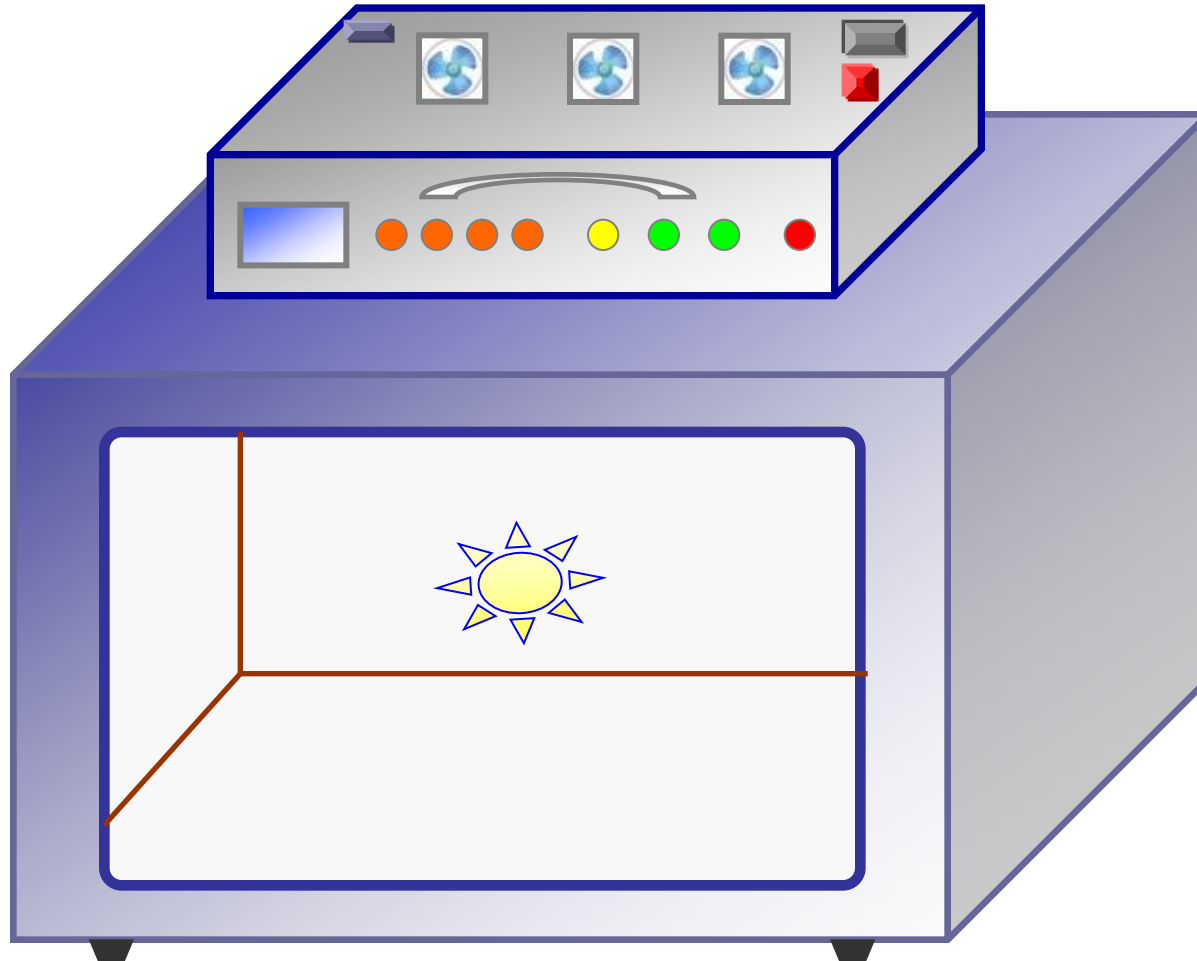

Box Outside Size (WHD) : 600 / 430 / 400mm

YJ-R1000

YJ-R1000

*Box Inside Size (WHD)
: 570 / 400 / 370mm

User 1 Color Temperature :
2500K/12000Lux

Middle

A Zone : 2553k/1824Lux

B Zone : 2560k/1475Lux

E Zone : 2515k/ 891Lux

*Box Inside Size (WHD)
: 570 / 400 / 370mm

User 1 Color Temperature :
3200K/12000Lux

Middle

A Zone : 3179k/1814Lux
B Zone : 3196k/1473Lux
C Zone : 3181k/1640Lux
D Zone : 3162k/1577Lux
E Zone : 3181k/1416Lux