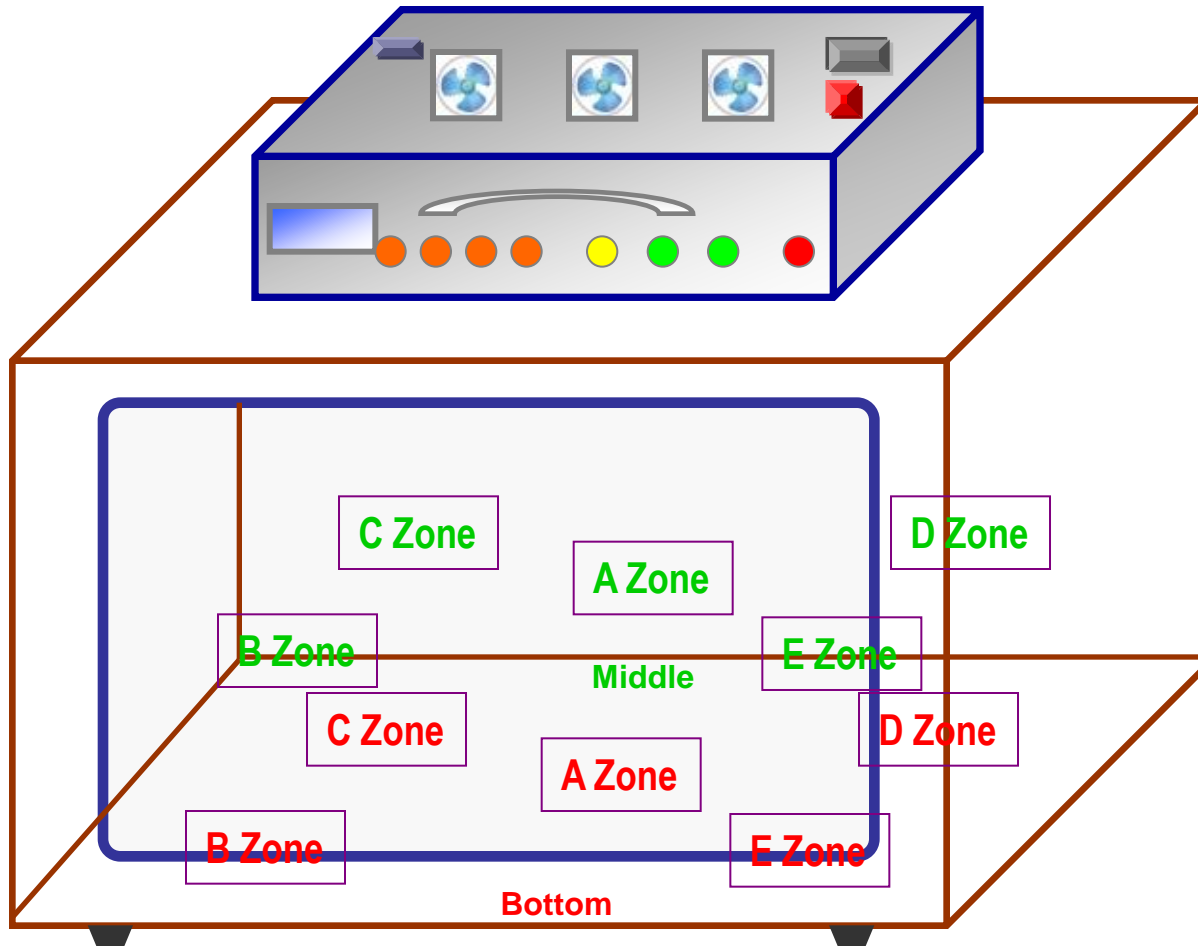

Box Outside Size (WHD) : 600 / 430 / 400mm

YJ-R1000

YJ-R1000

*Box Inside Size (WHD)
: 570 / 400 / 370mm

User 1 Color Temperature :
2500K/12000Lux

Middle

A Zone : 2553k/1824Lux

B Zone : 2560k/1475Lux

E Zone : 2515k/ 891Lux

*Box Inside Size (WHD)
: 570 / 400 / 370mm

User 1 Color Temperature :
3200K/12000Lux

Middle

A Zone : 3179k/1814Lux
B Zone : 3196k/1473Lux
C Zone : 3181k/1640Lux
D Zone : 3162k/1577Lux
E Zone : 3181k/1416Lux