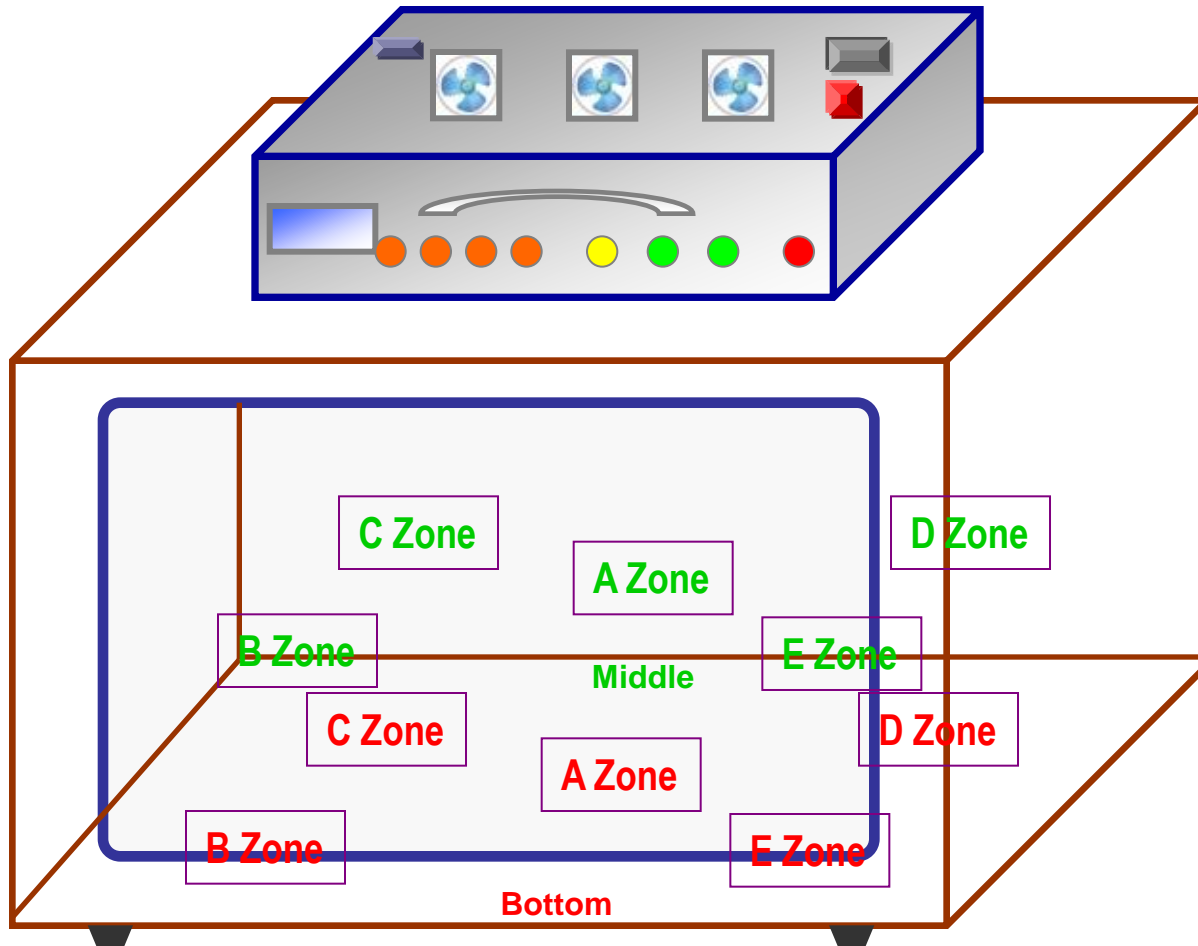

C Zone : 2553k/1654Lux

D Zone : 2550k/1612Lux

E Zone : 2560k/1463Lux

Bottom

A Zone : 2509k/1018Lux

B Zone : 2520k/ 865Lux

C Zone : 2517k/ 934Lux

D Zone : 2507k/ 932Lux

E Zone : 2515k/ 891Lux

*Box Inside Size (WHD)
: 570 / 400 / 370mm

User 1 Color Temperature :
3200K/12000Lux

Middle

A Zone : 3179k/1814Lux
B Zone : 3196k/1473Lux
C Zone : 3181k/1640Lux
D Zone : 3162k/1577Lux
E Zone : 3181k/1416Lux