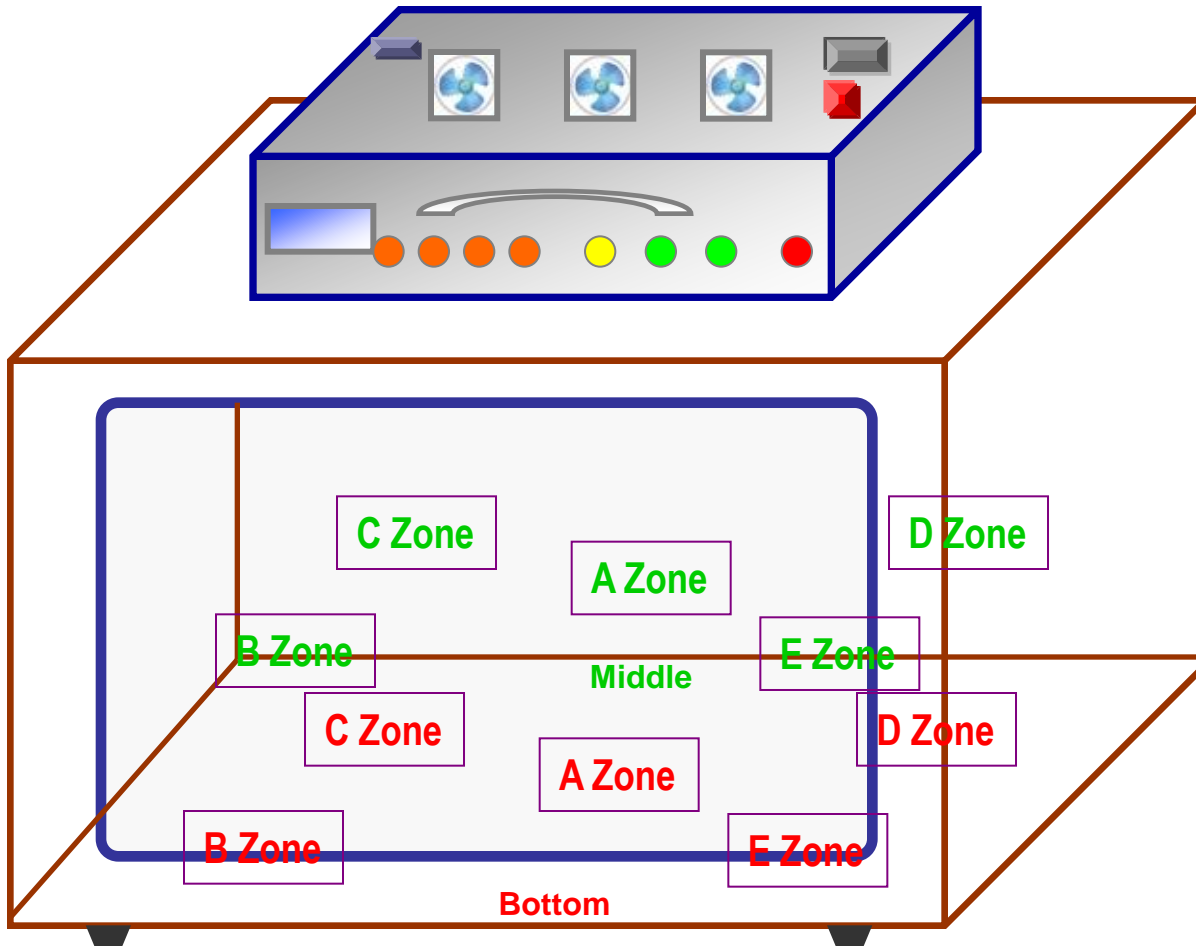

*Box Inside Size (WHD)
: 570 / 400 / 370mm

User 1 Color Temperature :
10000K/12000Lux

Middle

A Zone : 10096k/1862Lux
B Zone : 10152k/1493Lux
C Zone : 10155k/1640Lux
D Zone : 10094k/1612Lux
E Zone : 9922k/1525Lux

Bottom

A Zone : 9821k/1111Lux
B Zone : 9911k/ 947Lux
C Zone : 9905k/1043Lux
D Zone : 9881k/1034Lux
E Zone : 9896k/ 974Lux